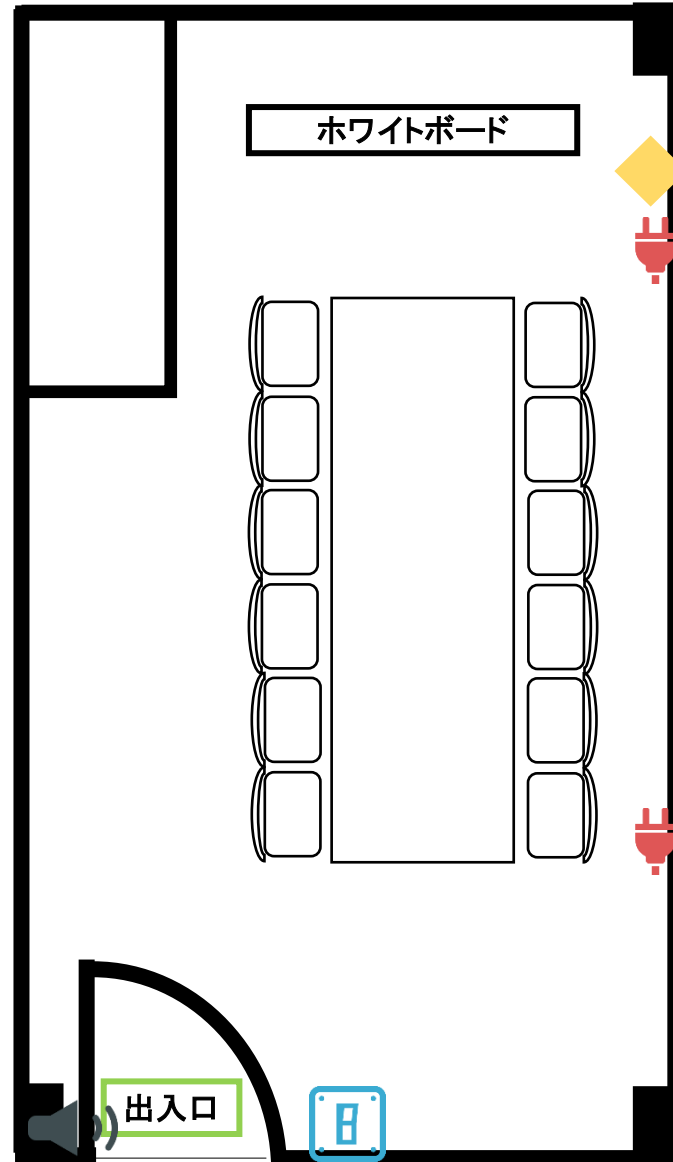

N305

椅子12脚

- 照明スイッチ
- コンセント
- BGMスイッチ
- 有線LAN接続