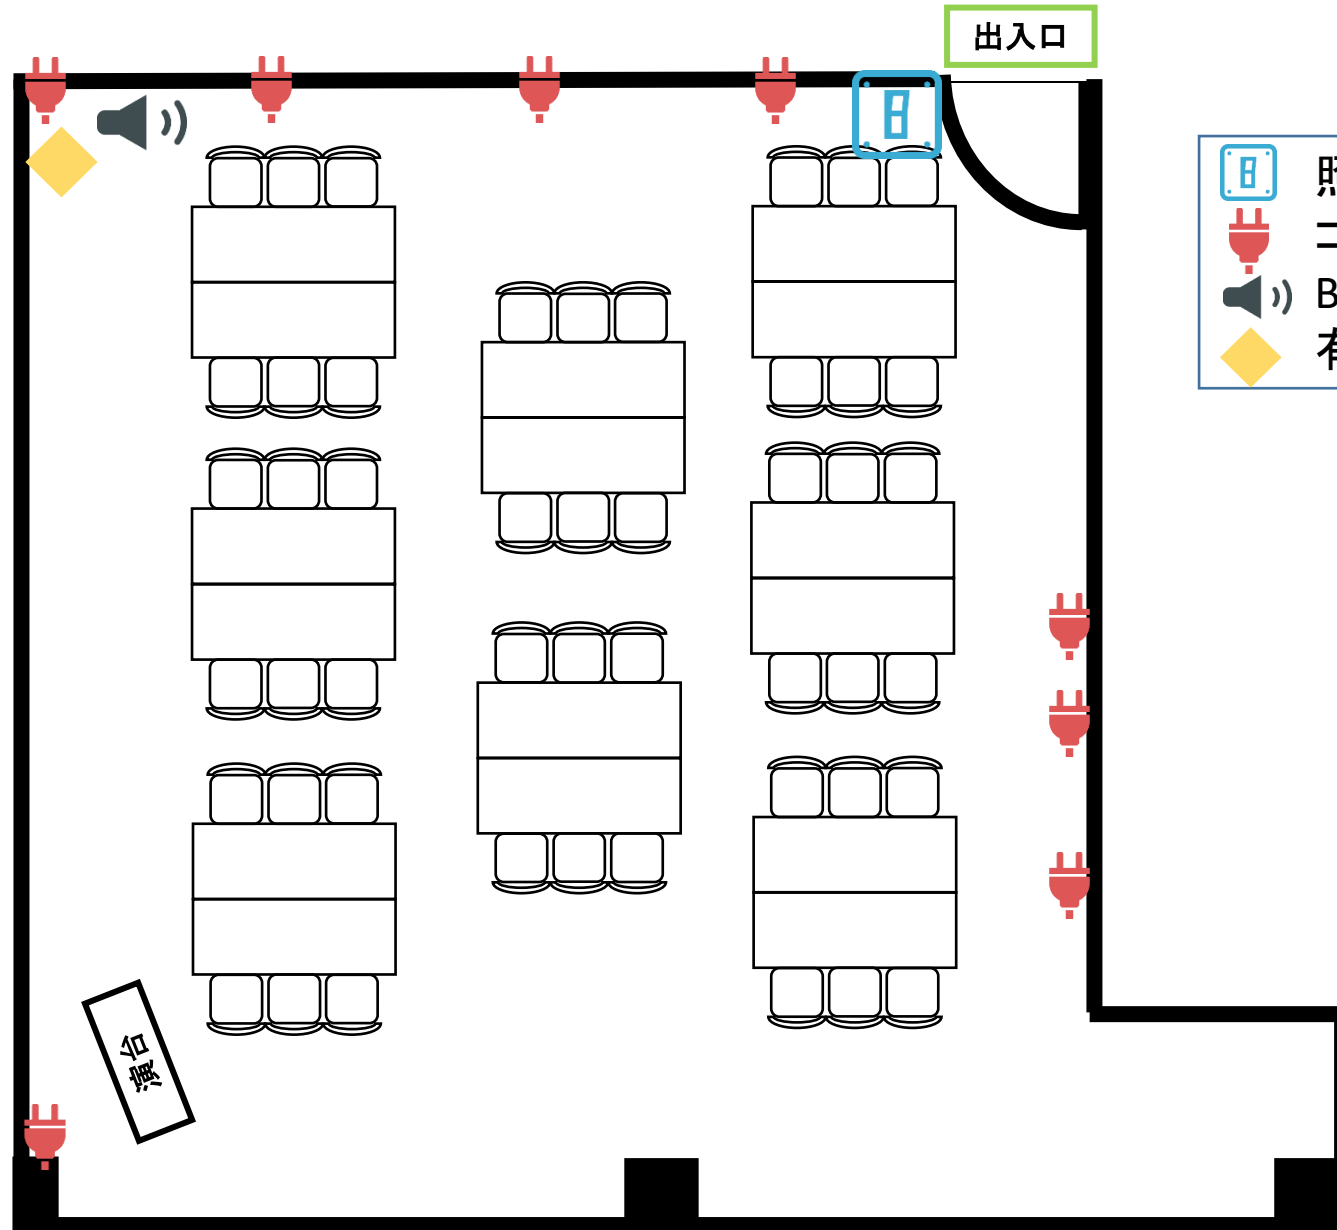

# N302 島型

机16台

椅子48脚

レイアウト変更で余った机と椅子は  
空いているスペースに置かせてい  
たきます。

出入口

-  照明スイッチ
-  コンセント
-  BGMスイッチ
-  有線LAN接続