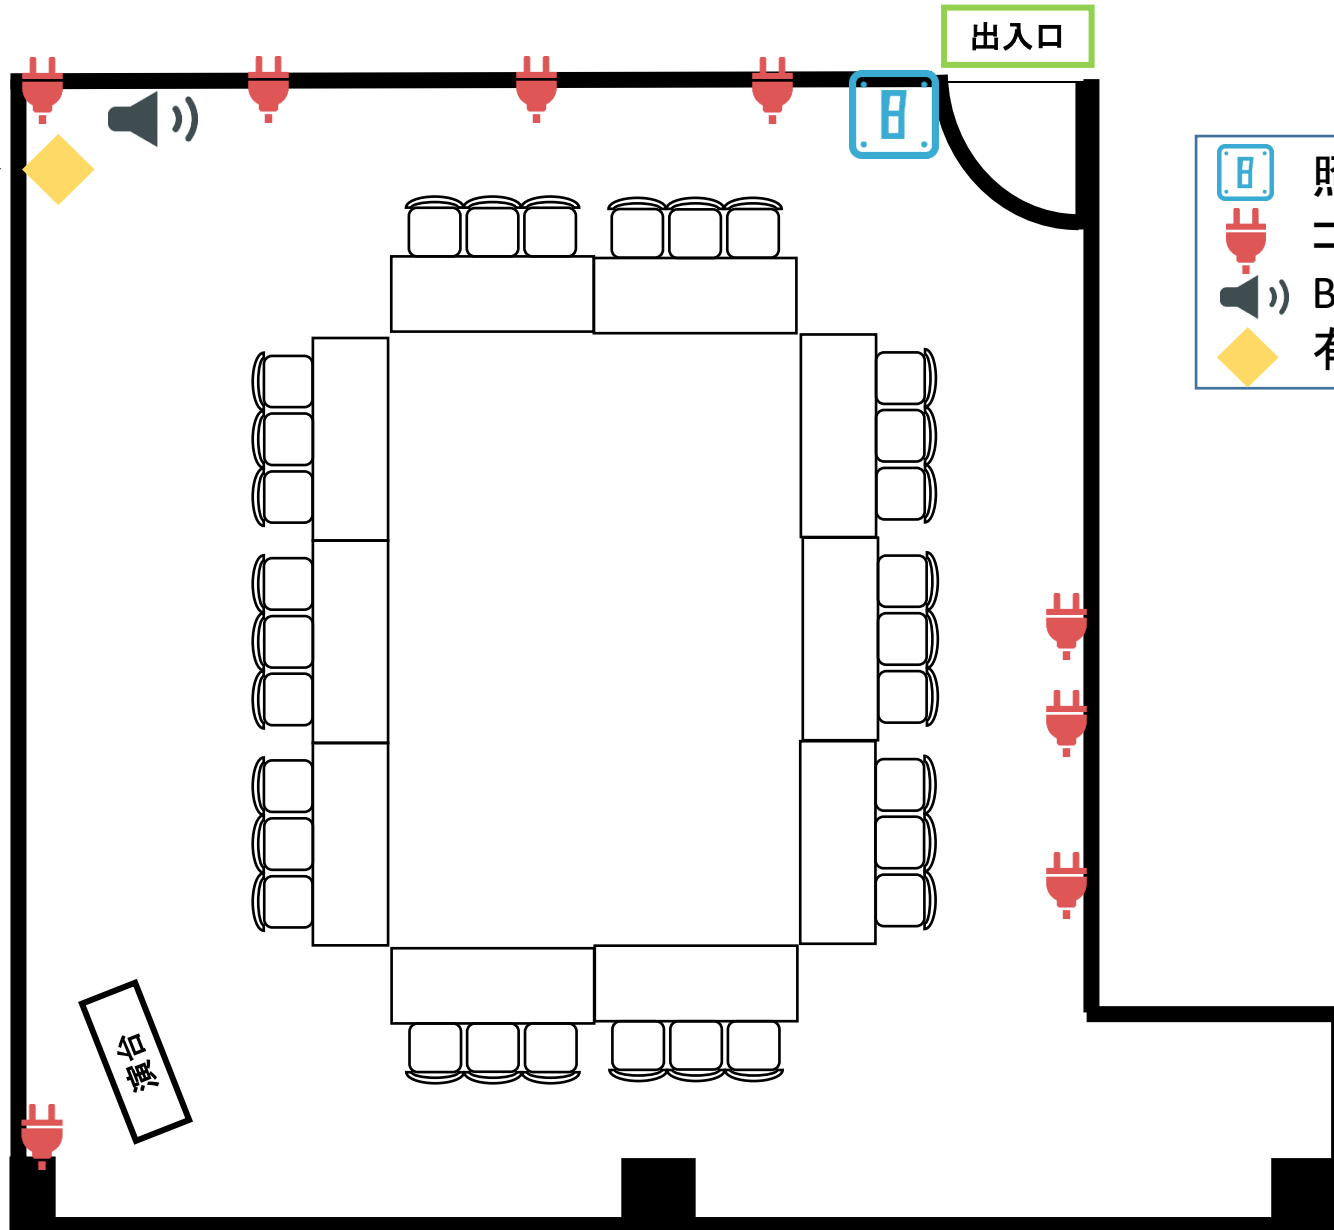

# N302 口の字型

机16台

椅子48脚

レイアウト変更で余った机と椅子は  
空いているスペースに置かせてい  
たきます。

-  照明スイッチ
-  コンセント
-  BGMスイッチ
-  有線LAN接続