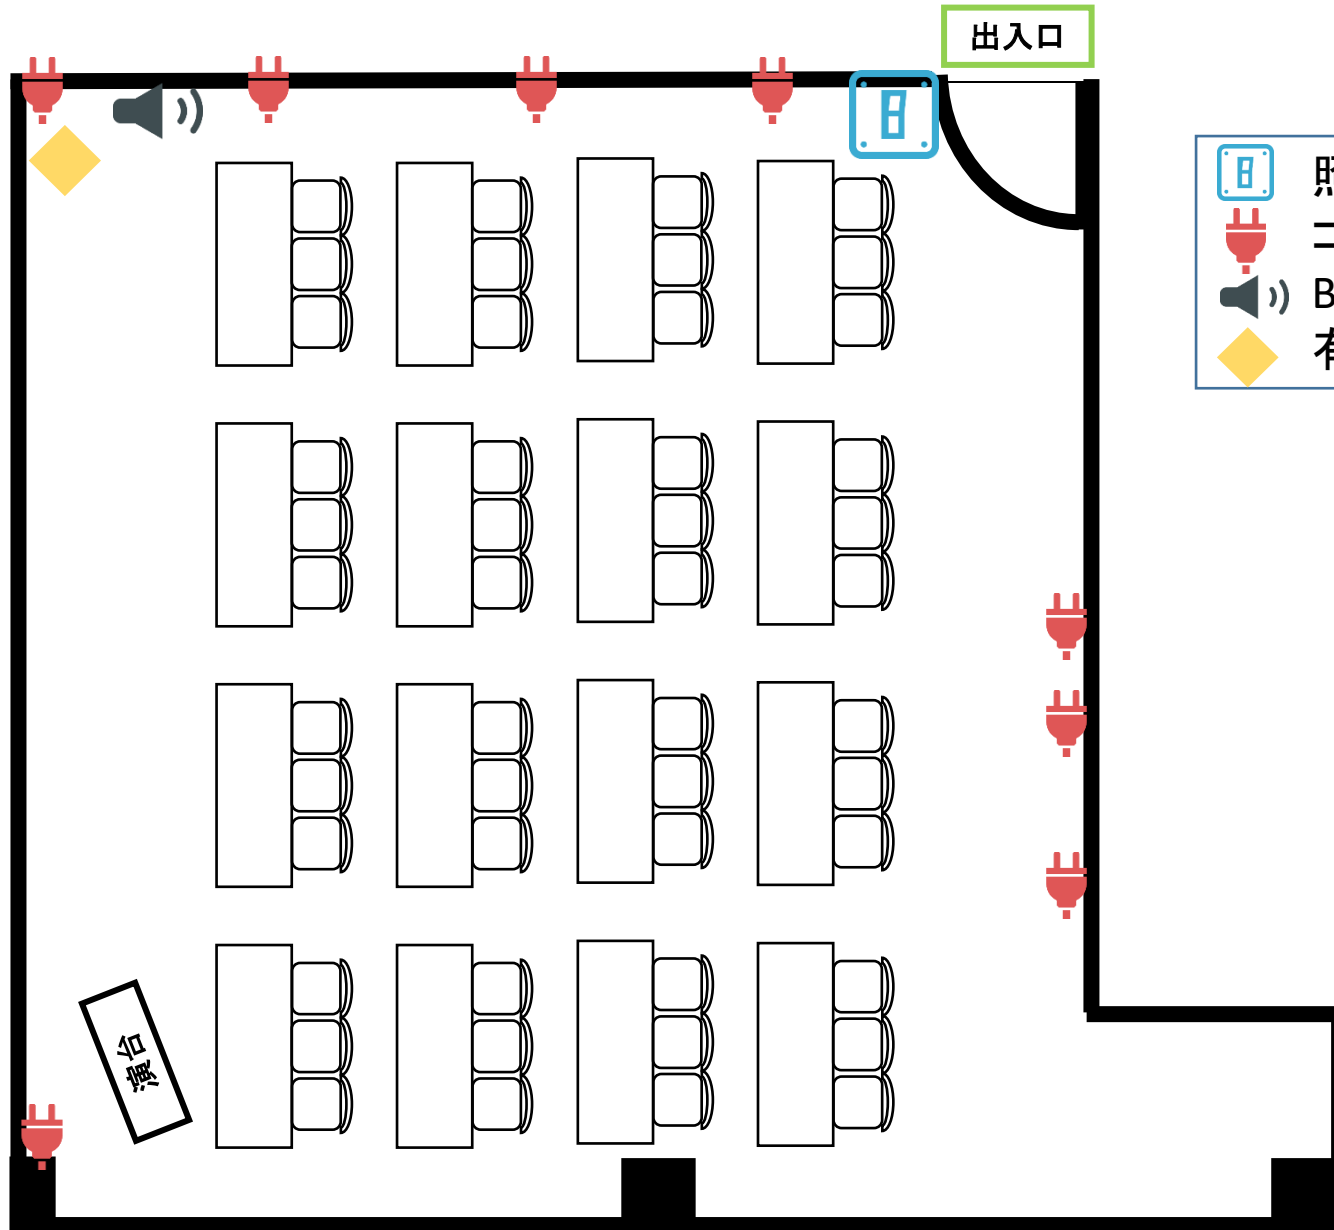

N302 スクール型

机16台

椅子48脚

レイアウト変更で余った机と椅子は
空いているスペースに置かせていた
だきます。

-  照明スイッチ
-  コンセント
-  BGMスイッチ
-  有線LAN接続