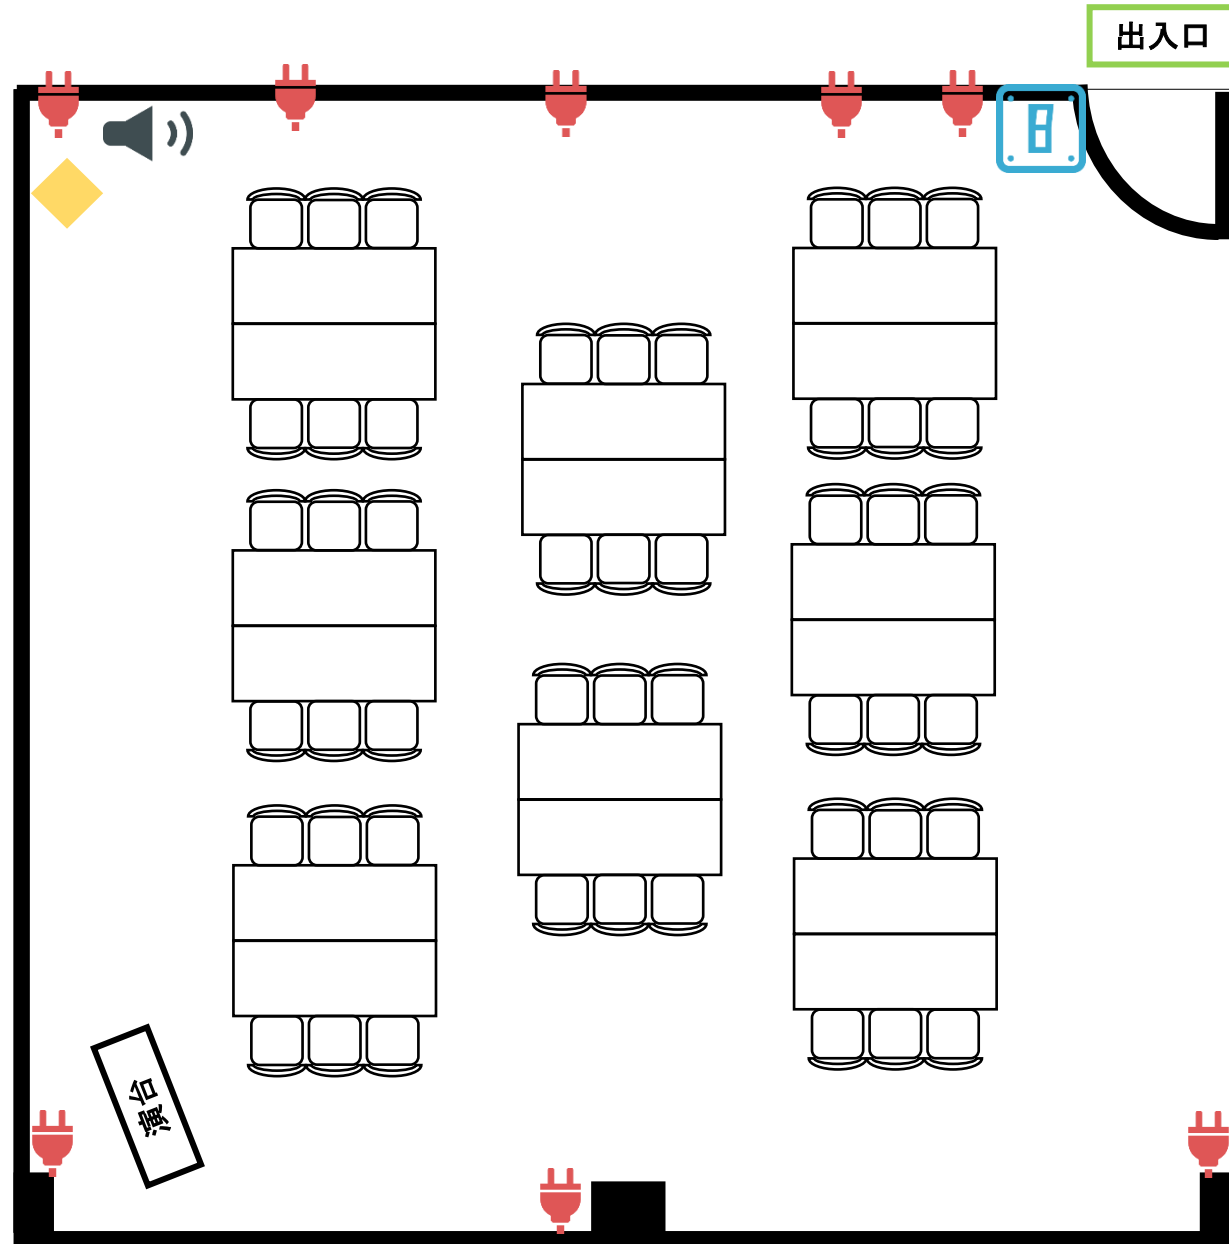

N303 島型

机20台

椅子60脚

レイアウト変更で余った机と椅子は
空いているスペースに置かせていただきます。

-  照明スイッチ
-  コンセント
-  BGMスイッチ
-  有線LAN接続