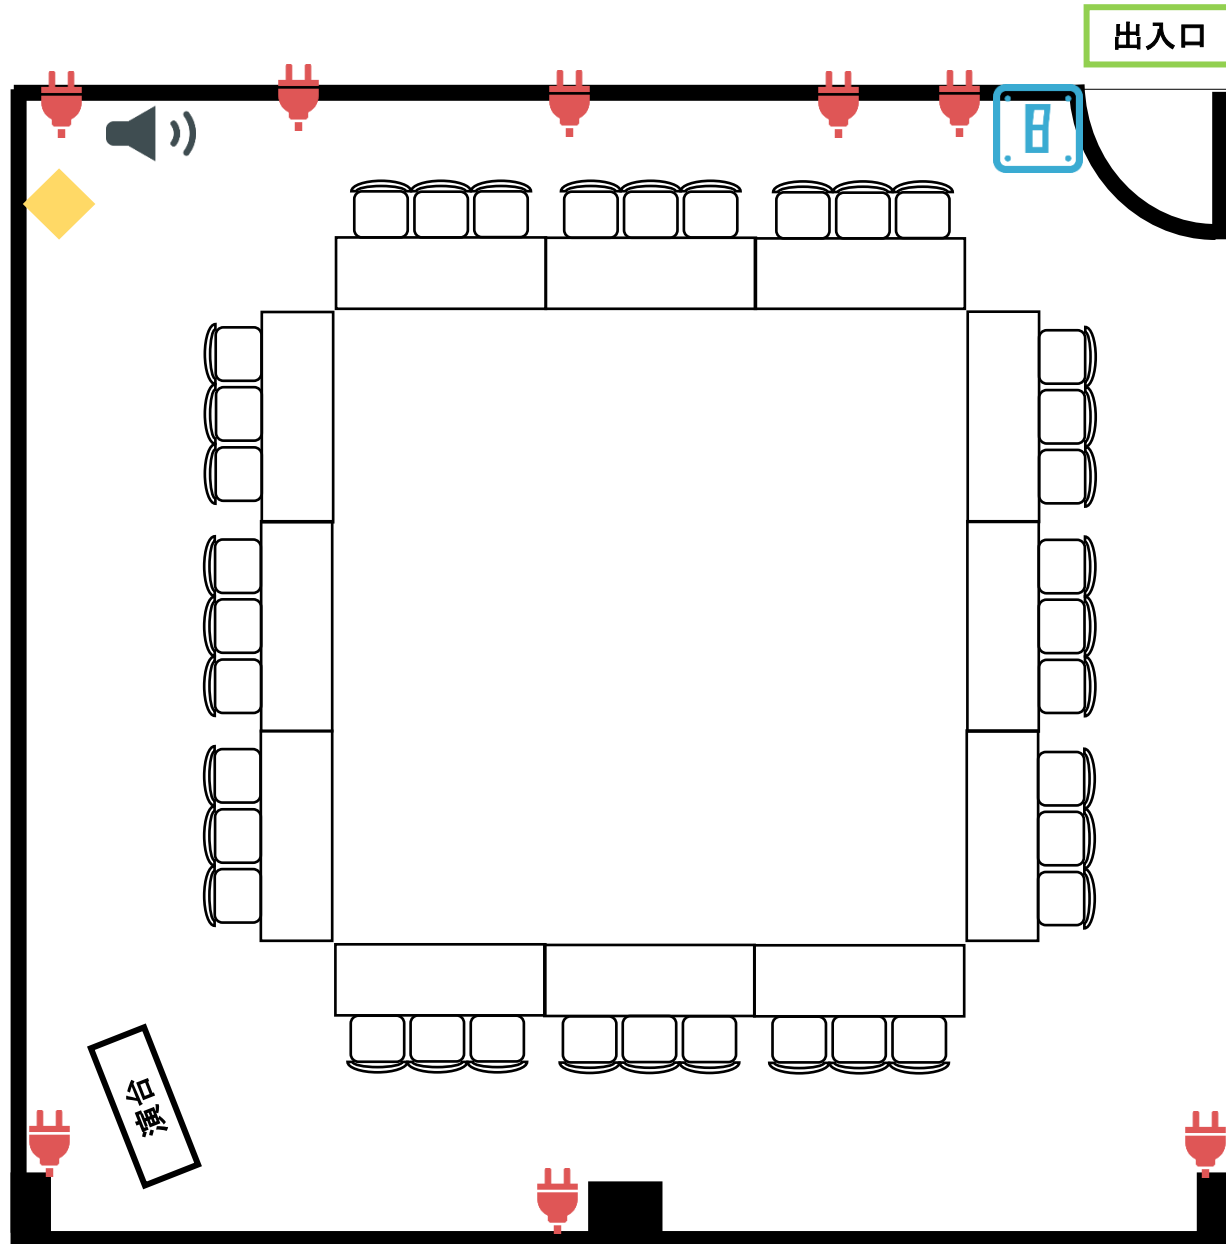

N303 口の字型

机20台

椅子60脚

レイアウト変更で余った机と椅子は空いているスペースに置かせていただきます。

- 照明スイッチ
- コンセント
- BGMスイッチ
- 有線LAN接続