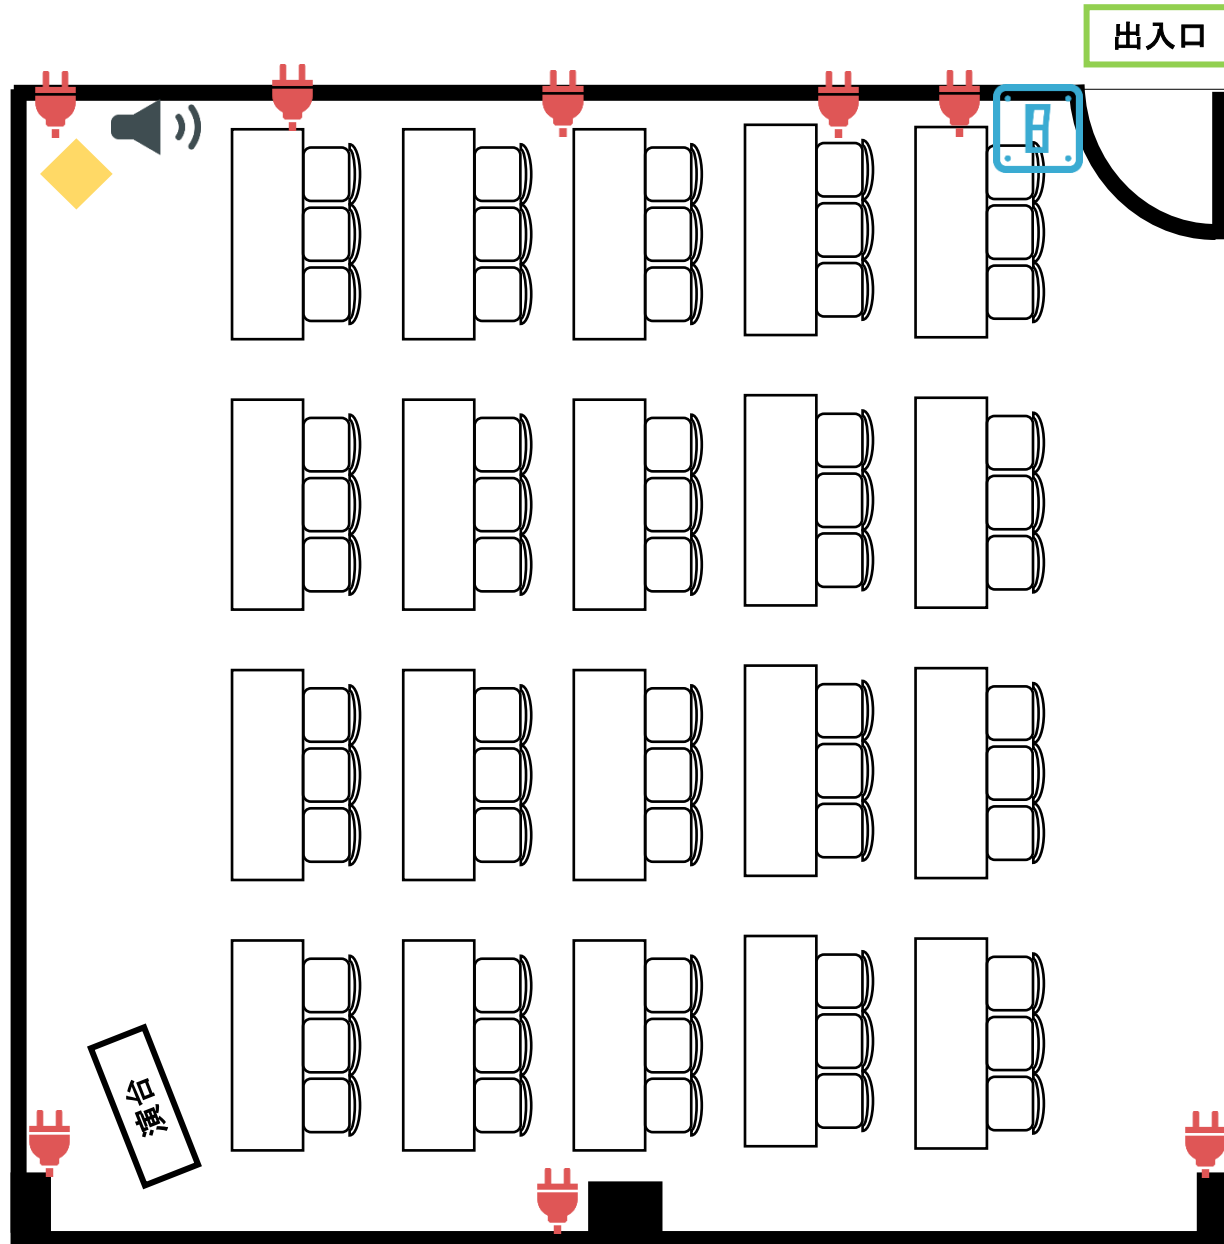

N303 スクール型

机20台

椅子60脚

レイアウト変更で余った机と椅子は
空いているスペースに置かせていた
だきます。

-  照明スイッチ
-  コンセント
-  BGMスイッチ
-  有線LAN接続