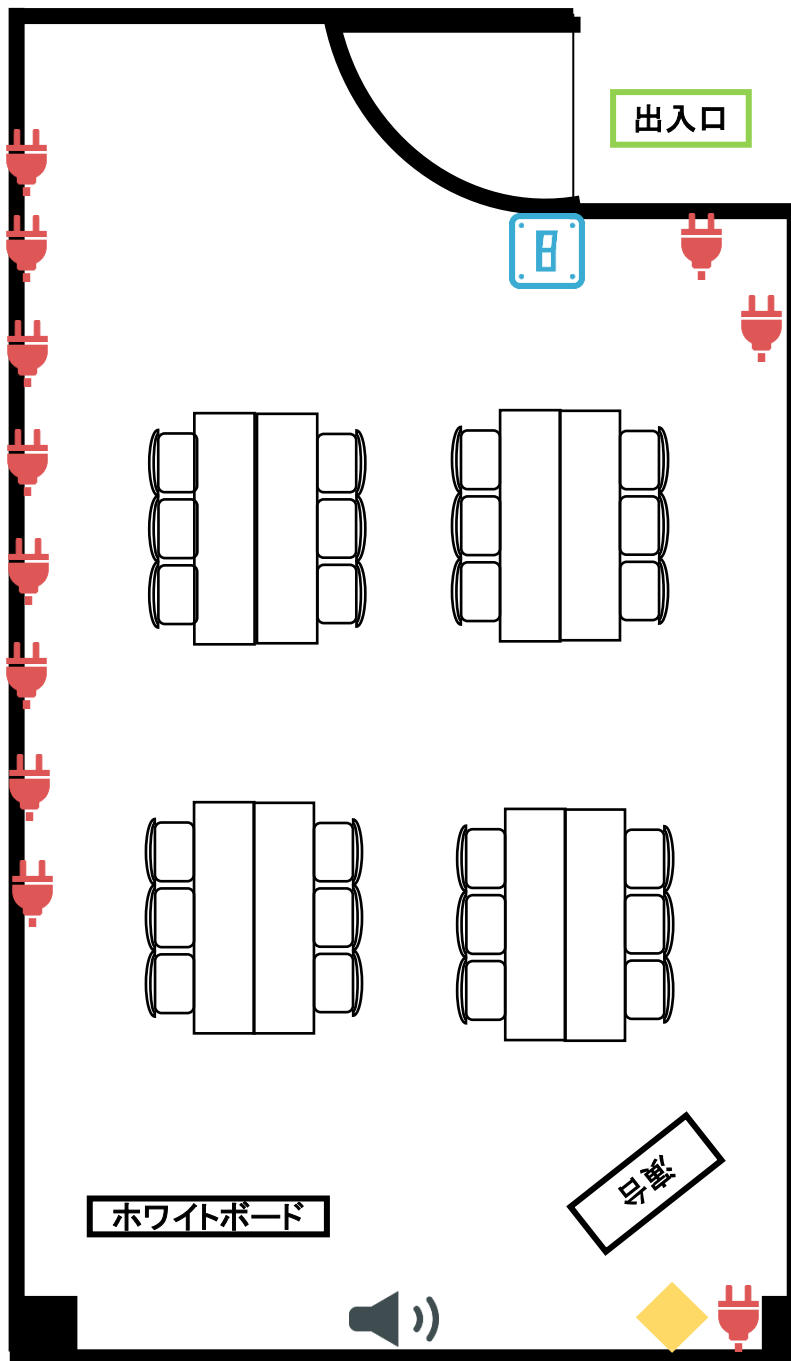

N304 島型

机10台

椅子30脚

レイアウト変更で余った机と椅子は
空いているスペースに置かせてい
たきます。

-  照明スイッチ
-  コンセント
-  BGMスイッチ
-  有線LAN接続