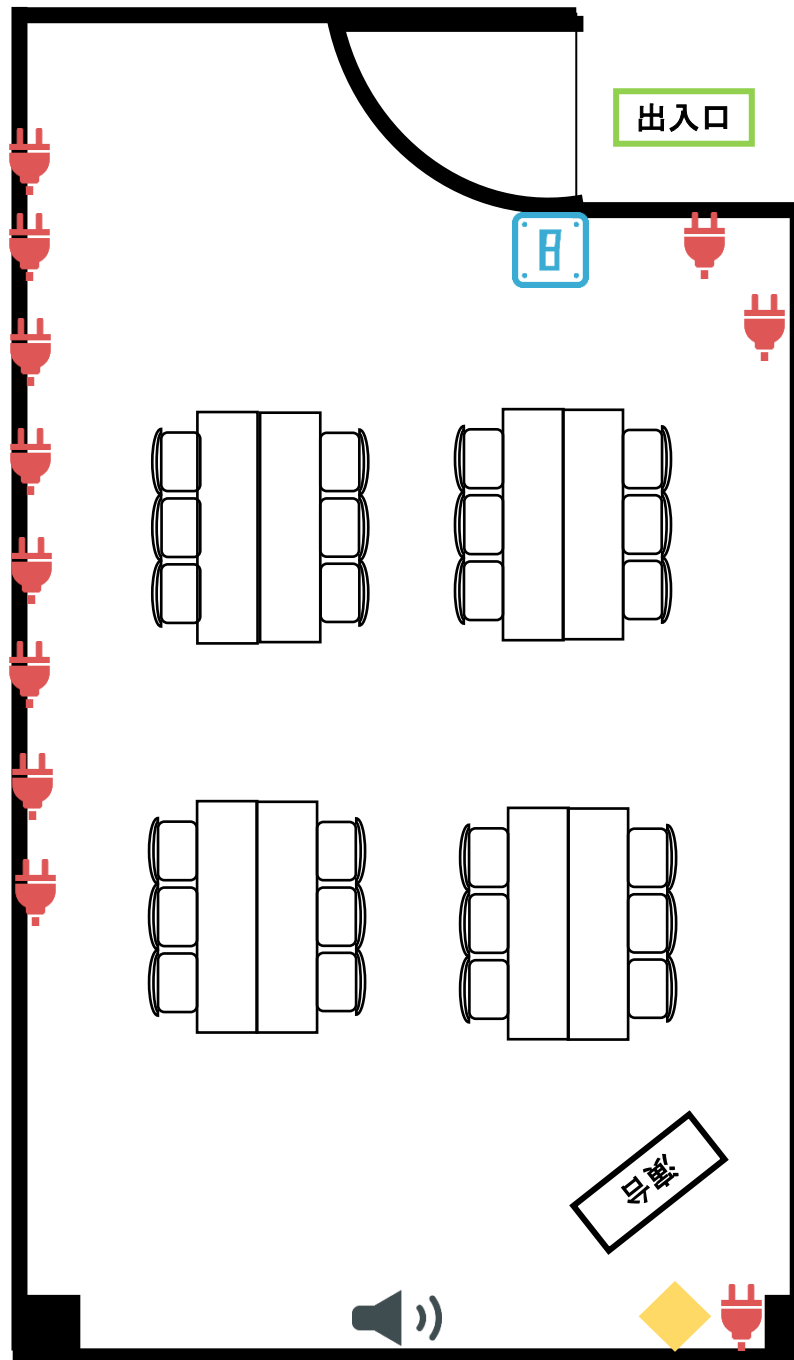

# N304 島型

机10台

椅子30脚

レイアウト変更で余った机と椅子は  
空いているスペースに置かせてい  
たきます。

-  照明スイッチ
-  コンセント
-  BGMスイッチ
-  有線LAN接続