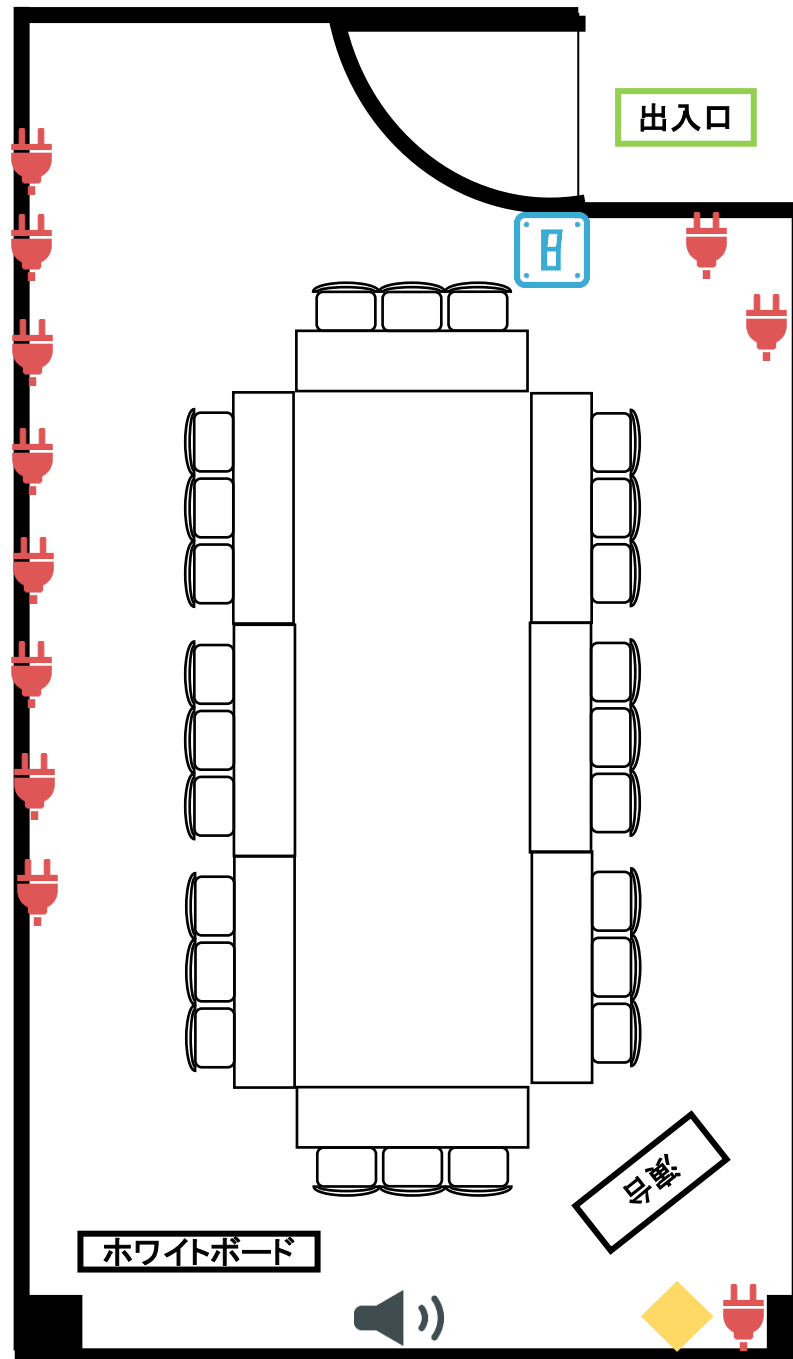

N304 口の字型

机10台

椅子30脚

レイアウト変更で余った机と椅子は
空いているスペースに置かせていただきます。

- 照明スイッチ
- コンセント
- BGMスイッチ
- 有線LAN接続