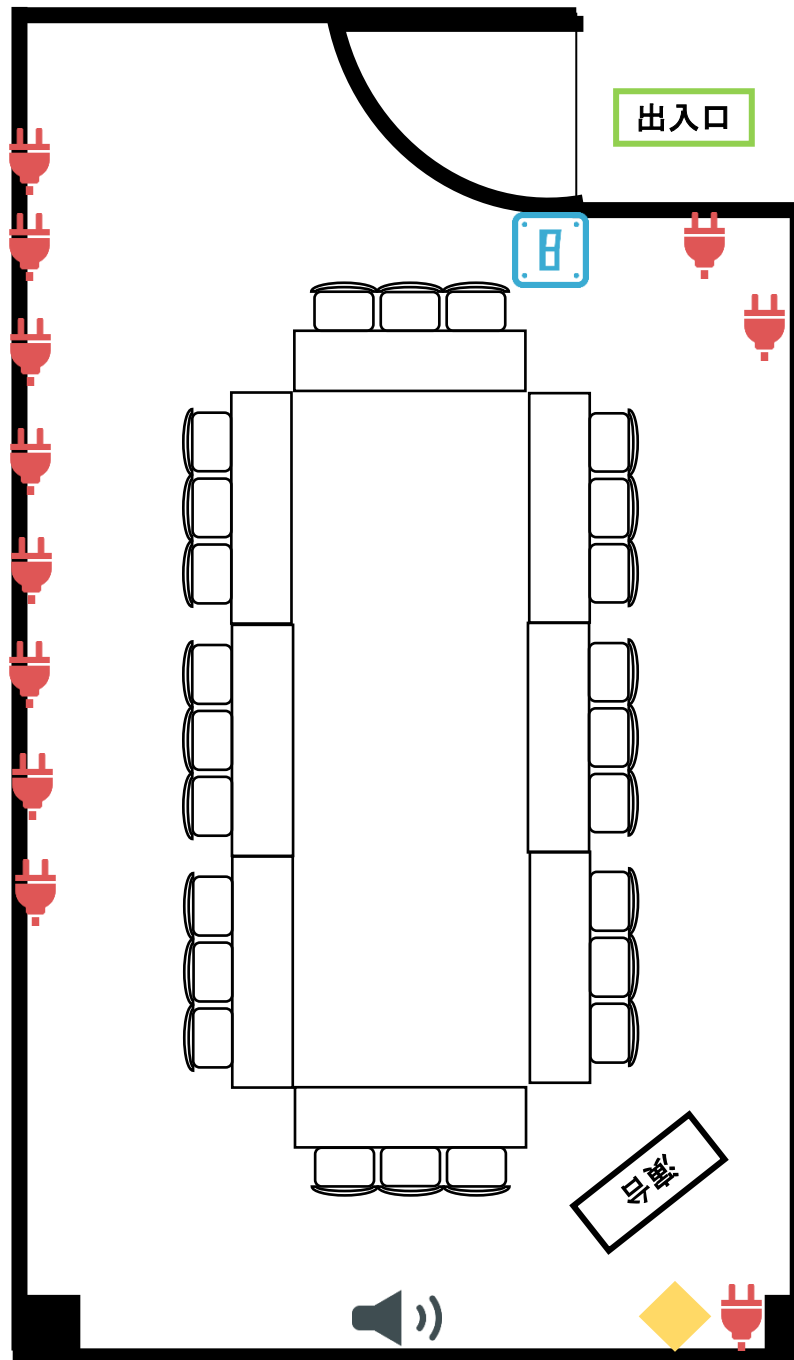

# N304 口の字型

机10台

椅子30脚

レイアウト変更で余った机と椅子は  
空いているスペースに置かせていただきます。

- 照明スイッチ
- コンセント
- BGMスイッチ
- 有線LAN接続