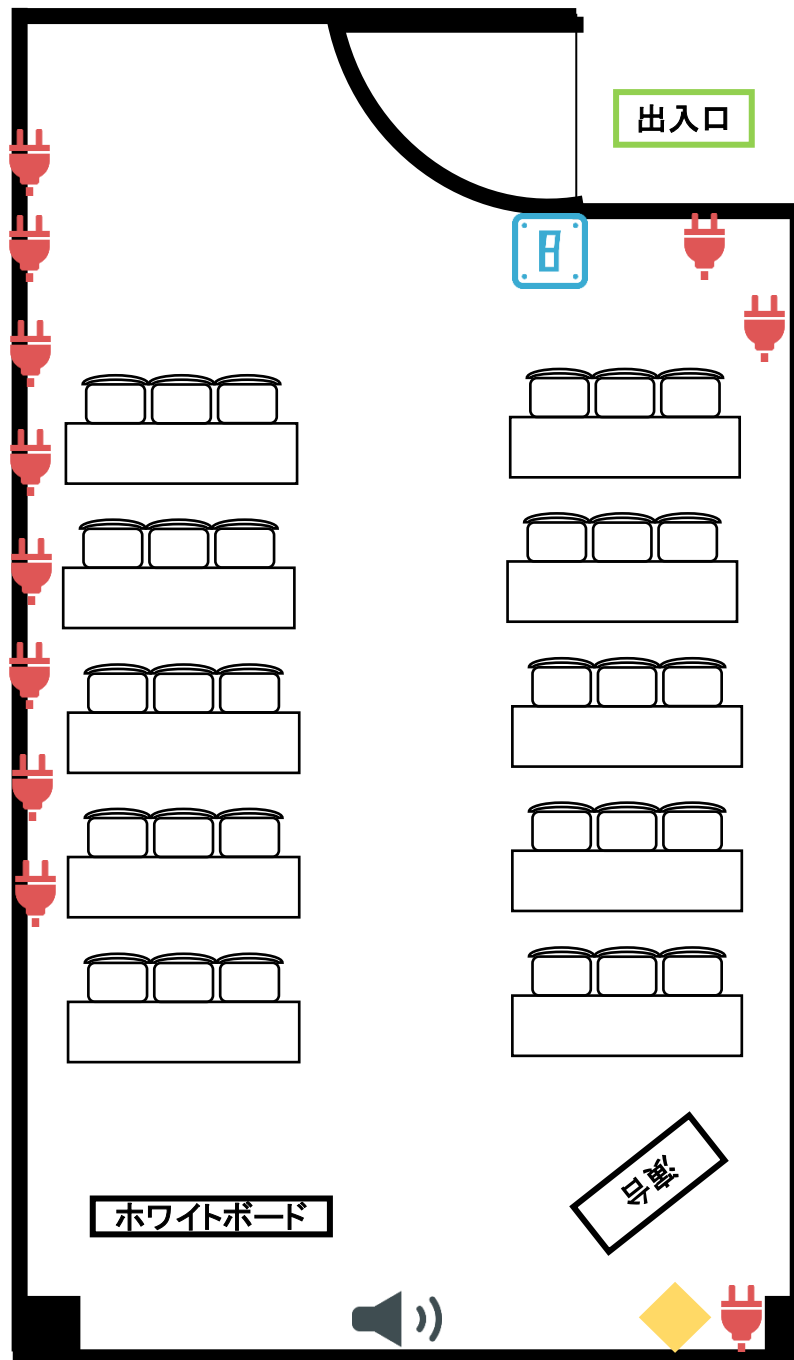

N304 スクール型

机10台

椅子30脚

レイアウト変更で余った机と椅子は空いているスペースに置かせていただきます。

-  照明スイッチ
-  コンセント
-  BGMスイッチ
-  有線LAN接続