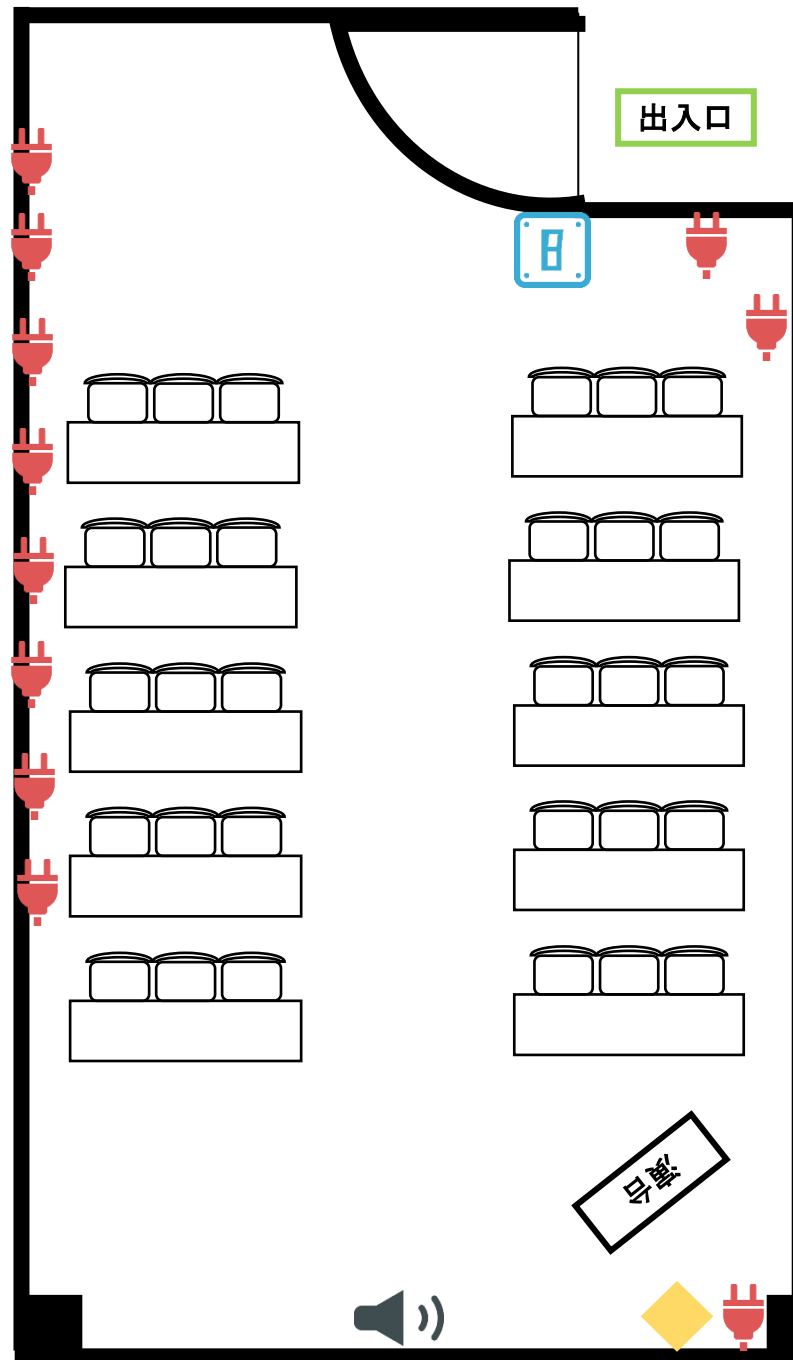

# N304 スクール型

机10台

椅子30脚

レイアウト変更で余った机と椅子は  
空いているスペースに置かせていた  
だきます。

-  照明スイッチ
-  コンセント
-  BGMスイッチ
-  有線LAN接続