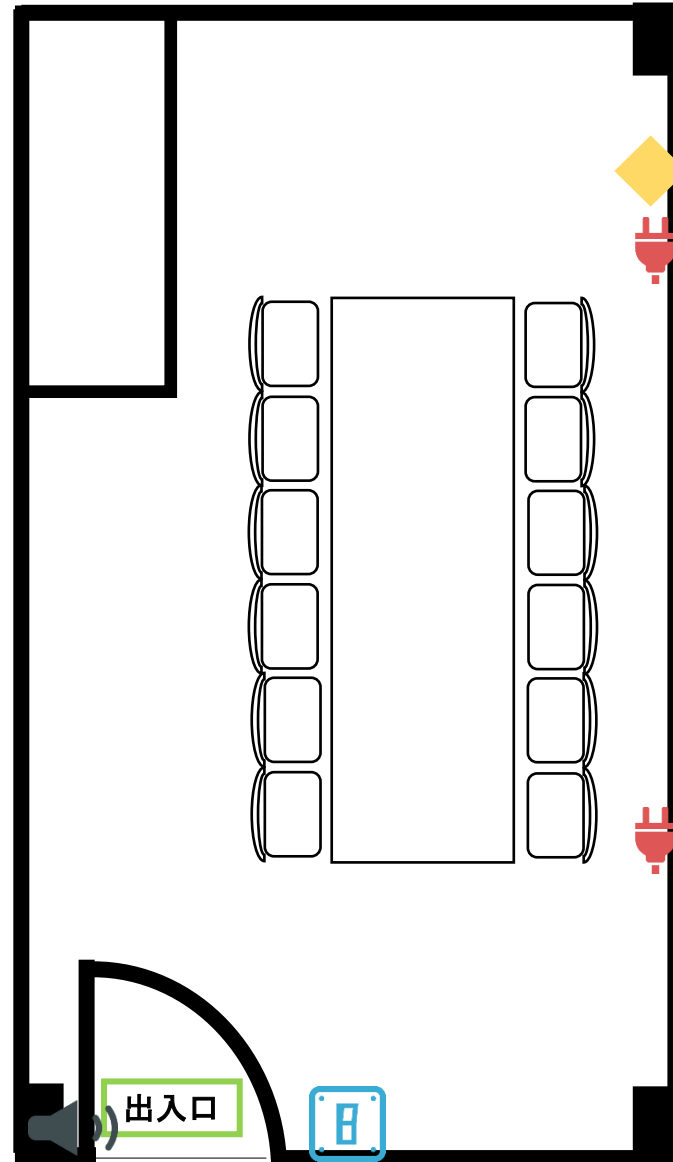

N305

椅子12脚

-  照明スイッチ
-  コンセント
-  BGMスイッチ
-  有線LAN接続