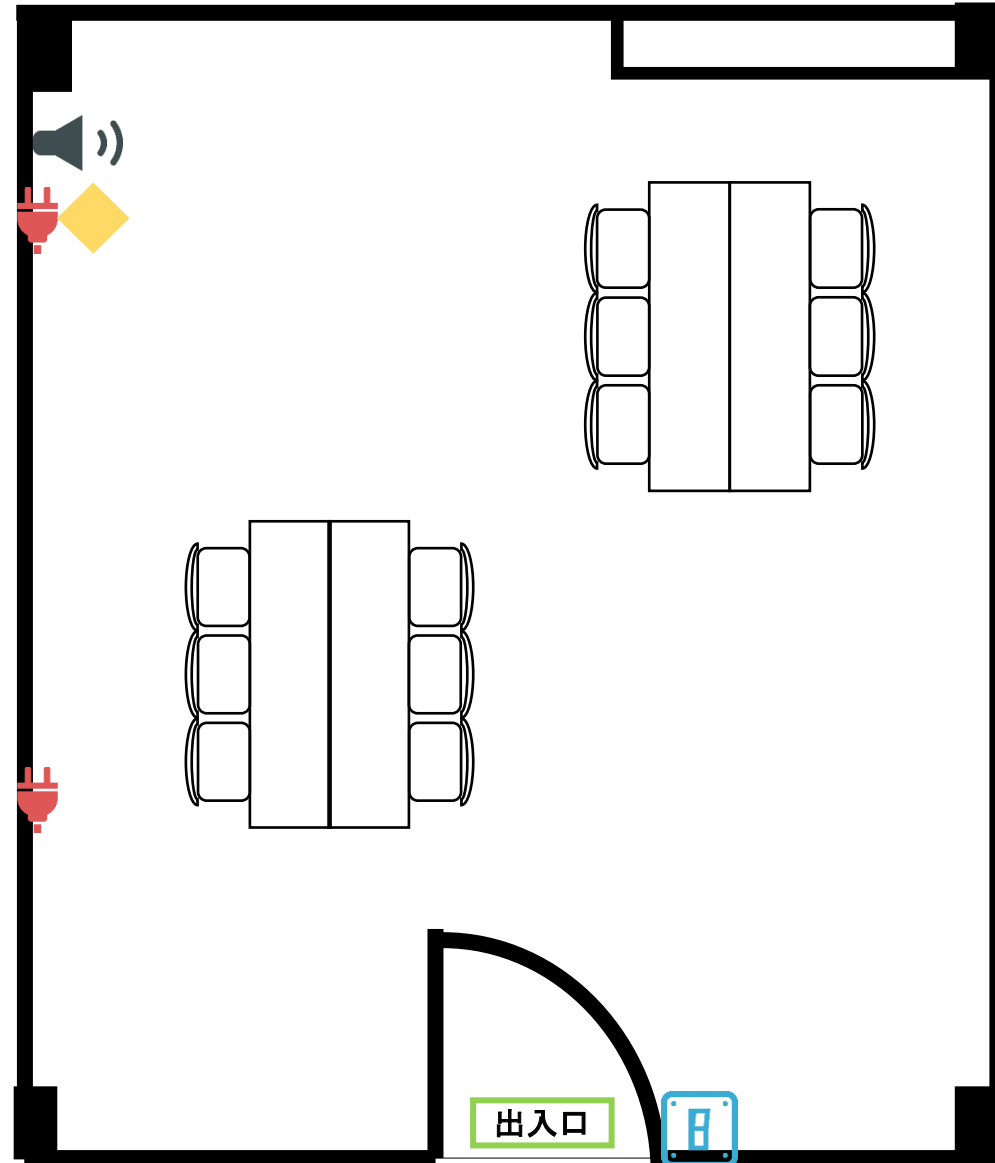

N306 島型

机6台

椅子18脚

レイアウト変更で余った机と椅子は
空いているスペースに置かせてい
たきます。

-  照明スイッチ
-  コンセント
-  BGMスイッチ
-  有線LAN接続