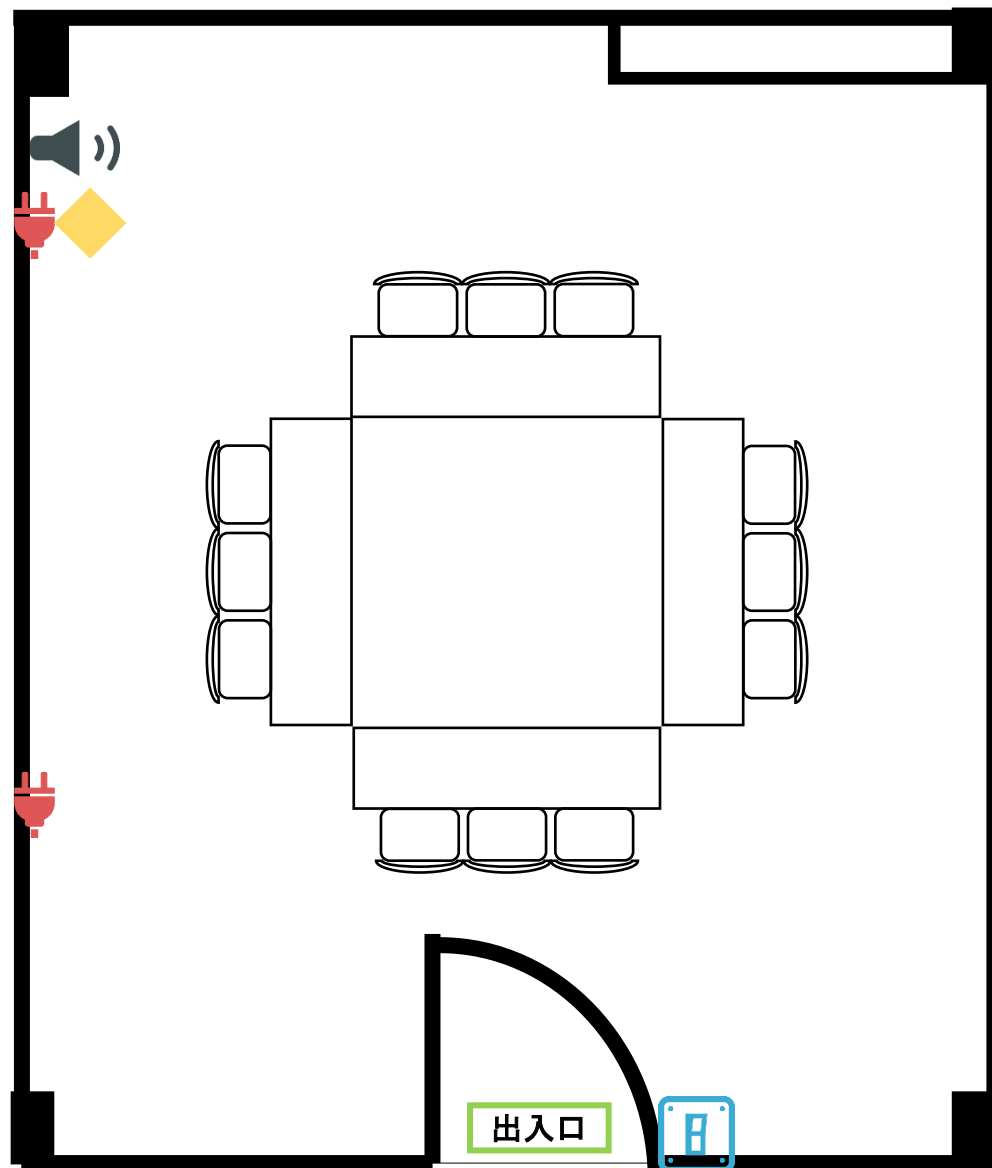

N306 口の字型

机6台

椅子18脚

レイアウト変更で余った机と椅子は
空いているスペースに置かせていた
だきます。

-  照明スイッチ
-  コンセント
-  BGMスイッチ
-  有線LAN接続