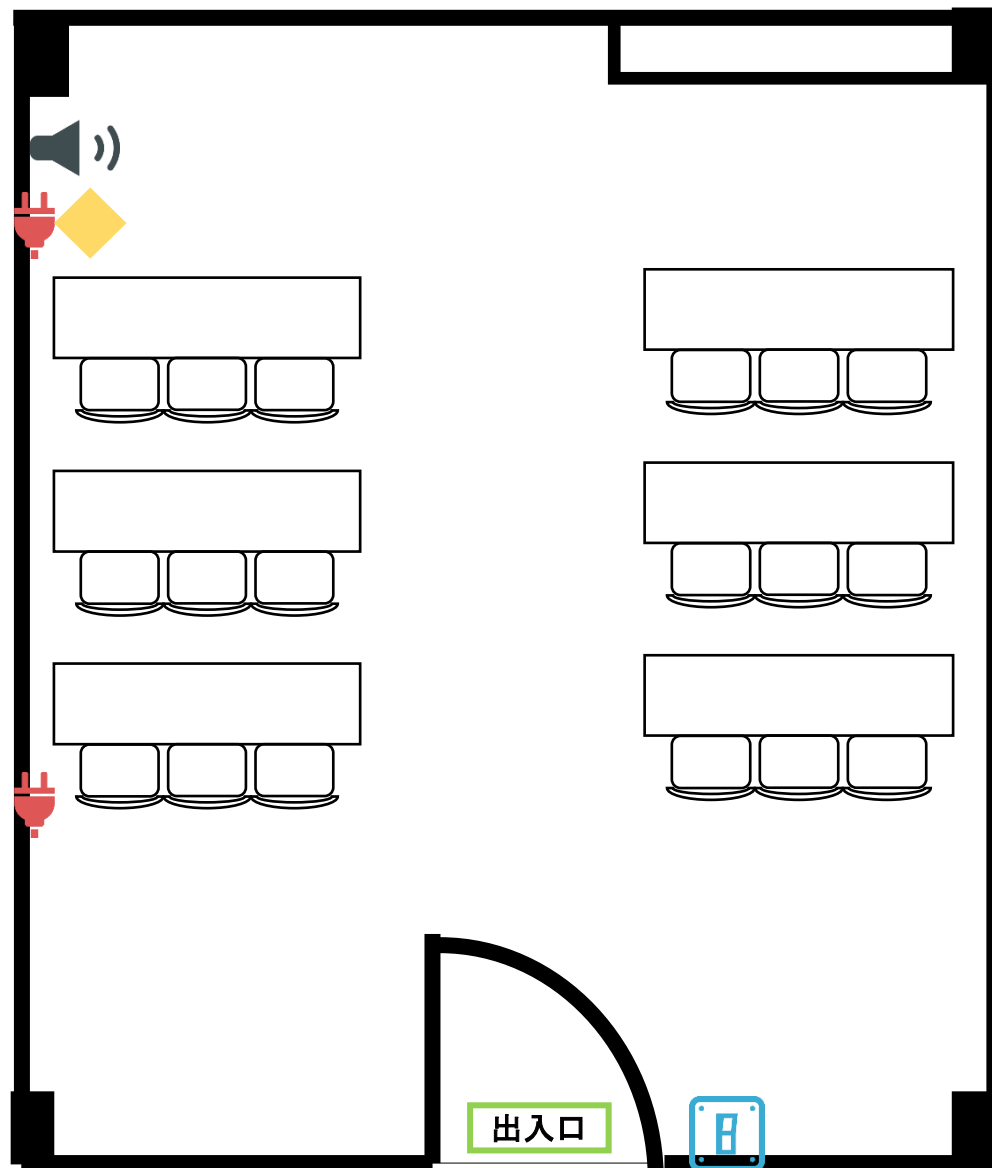

## N306 スクール型

机6台

椅子18脚

レイアウト変更で余った机と椅子は  
空いているスペースに置かせていただきます。

-  照明スイッチ
-  コンセント
-  BGMスイッチ
-  有線LAN接続