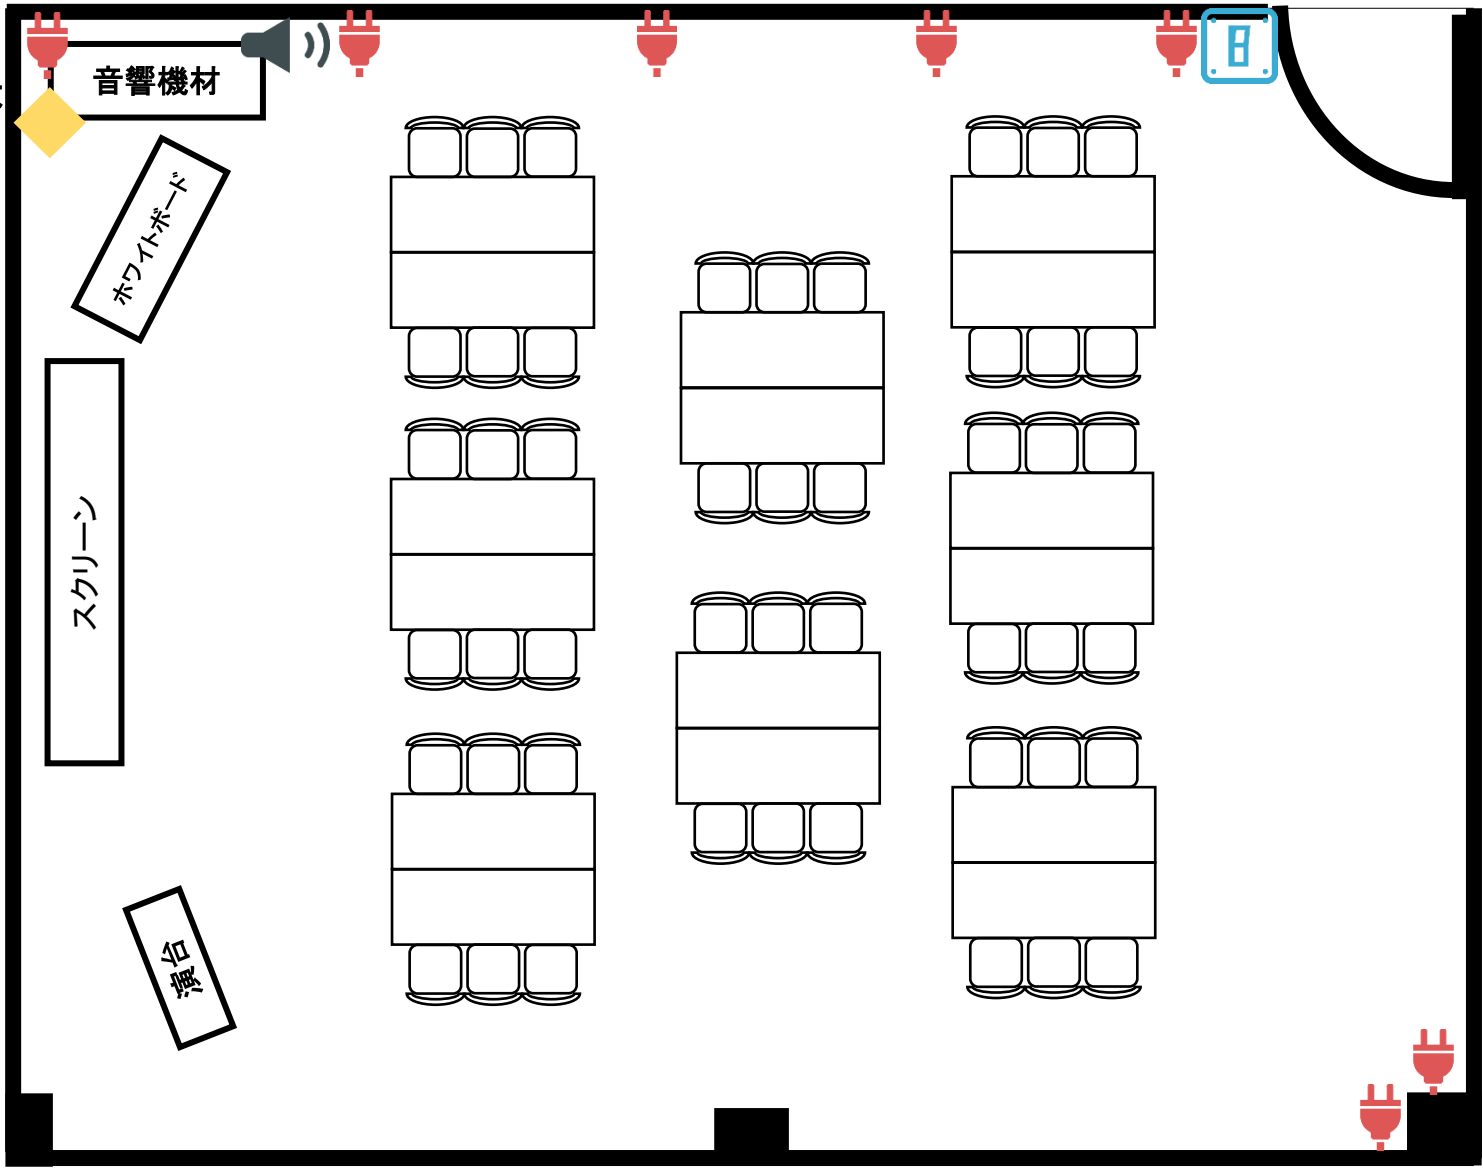

N401 島型

机20台

椅子60脚

レイアウト変更で余った机と椅子は
空いているスペースに
置かせていただきます。

出入口

- 照明スイッチ
- コンセント
- BGMスイッチ
- 有線LAN接続